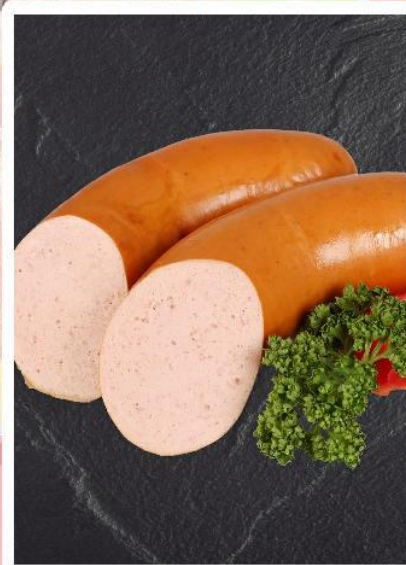

...natürlich genießen

Winterlicher Genuss

Die Mittwochs- SPARTÜTE

500g Hackfleisch
gemischt

2 Paar Wienerle
100g Lyoner

alles
zusammen

7,90

(entspricht -93€/100g)
Gültig bis 31.01.2021

zarte Hochrippe für
eine kräftige Brühe oder zum Braten

100g **1,48**

saftiger Schweinehals
zu Steak geschnitten oder als Braten

100g **1,18**

1/2 Ring Fleischwurst
ca. 300g (1,17 € /100g)

Stück **3,50**

herzhafter Preßkopf