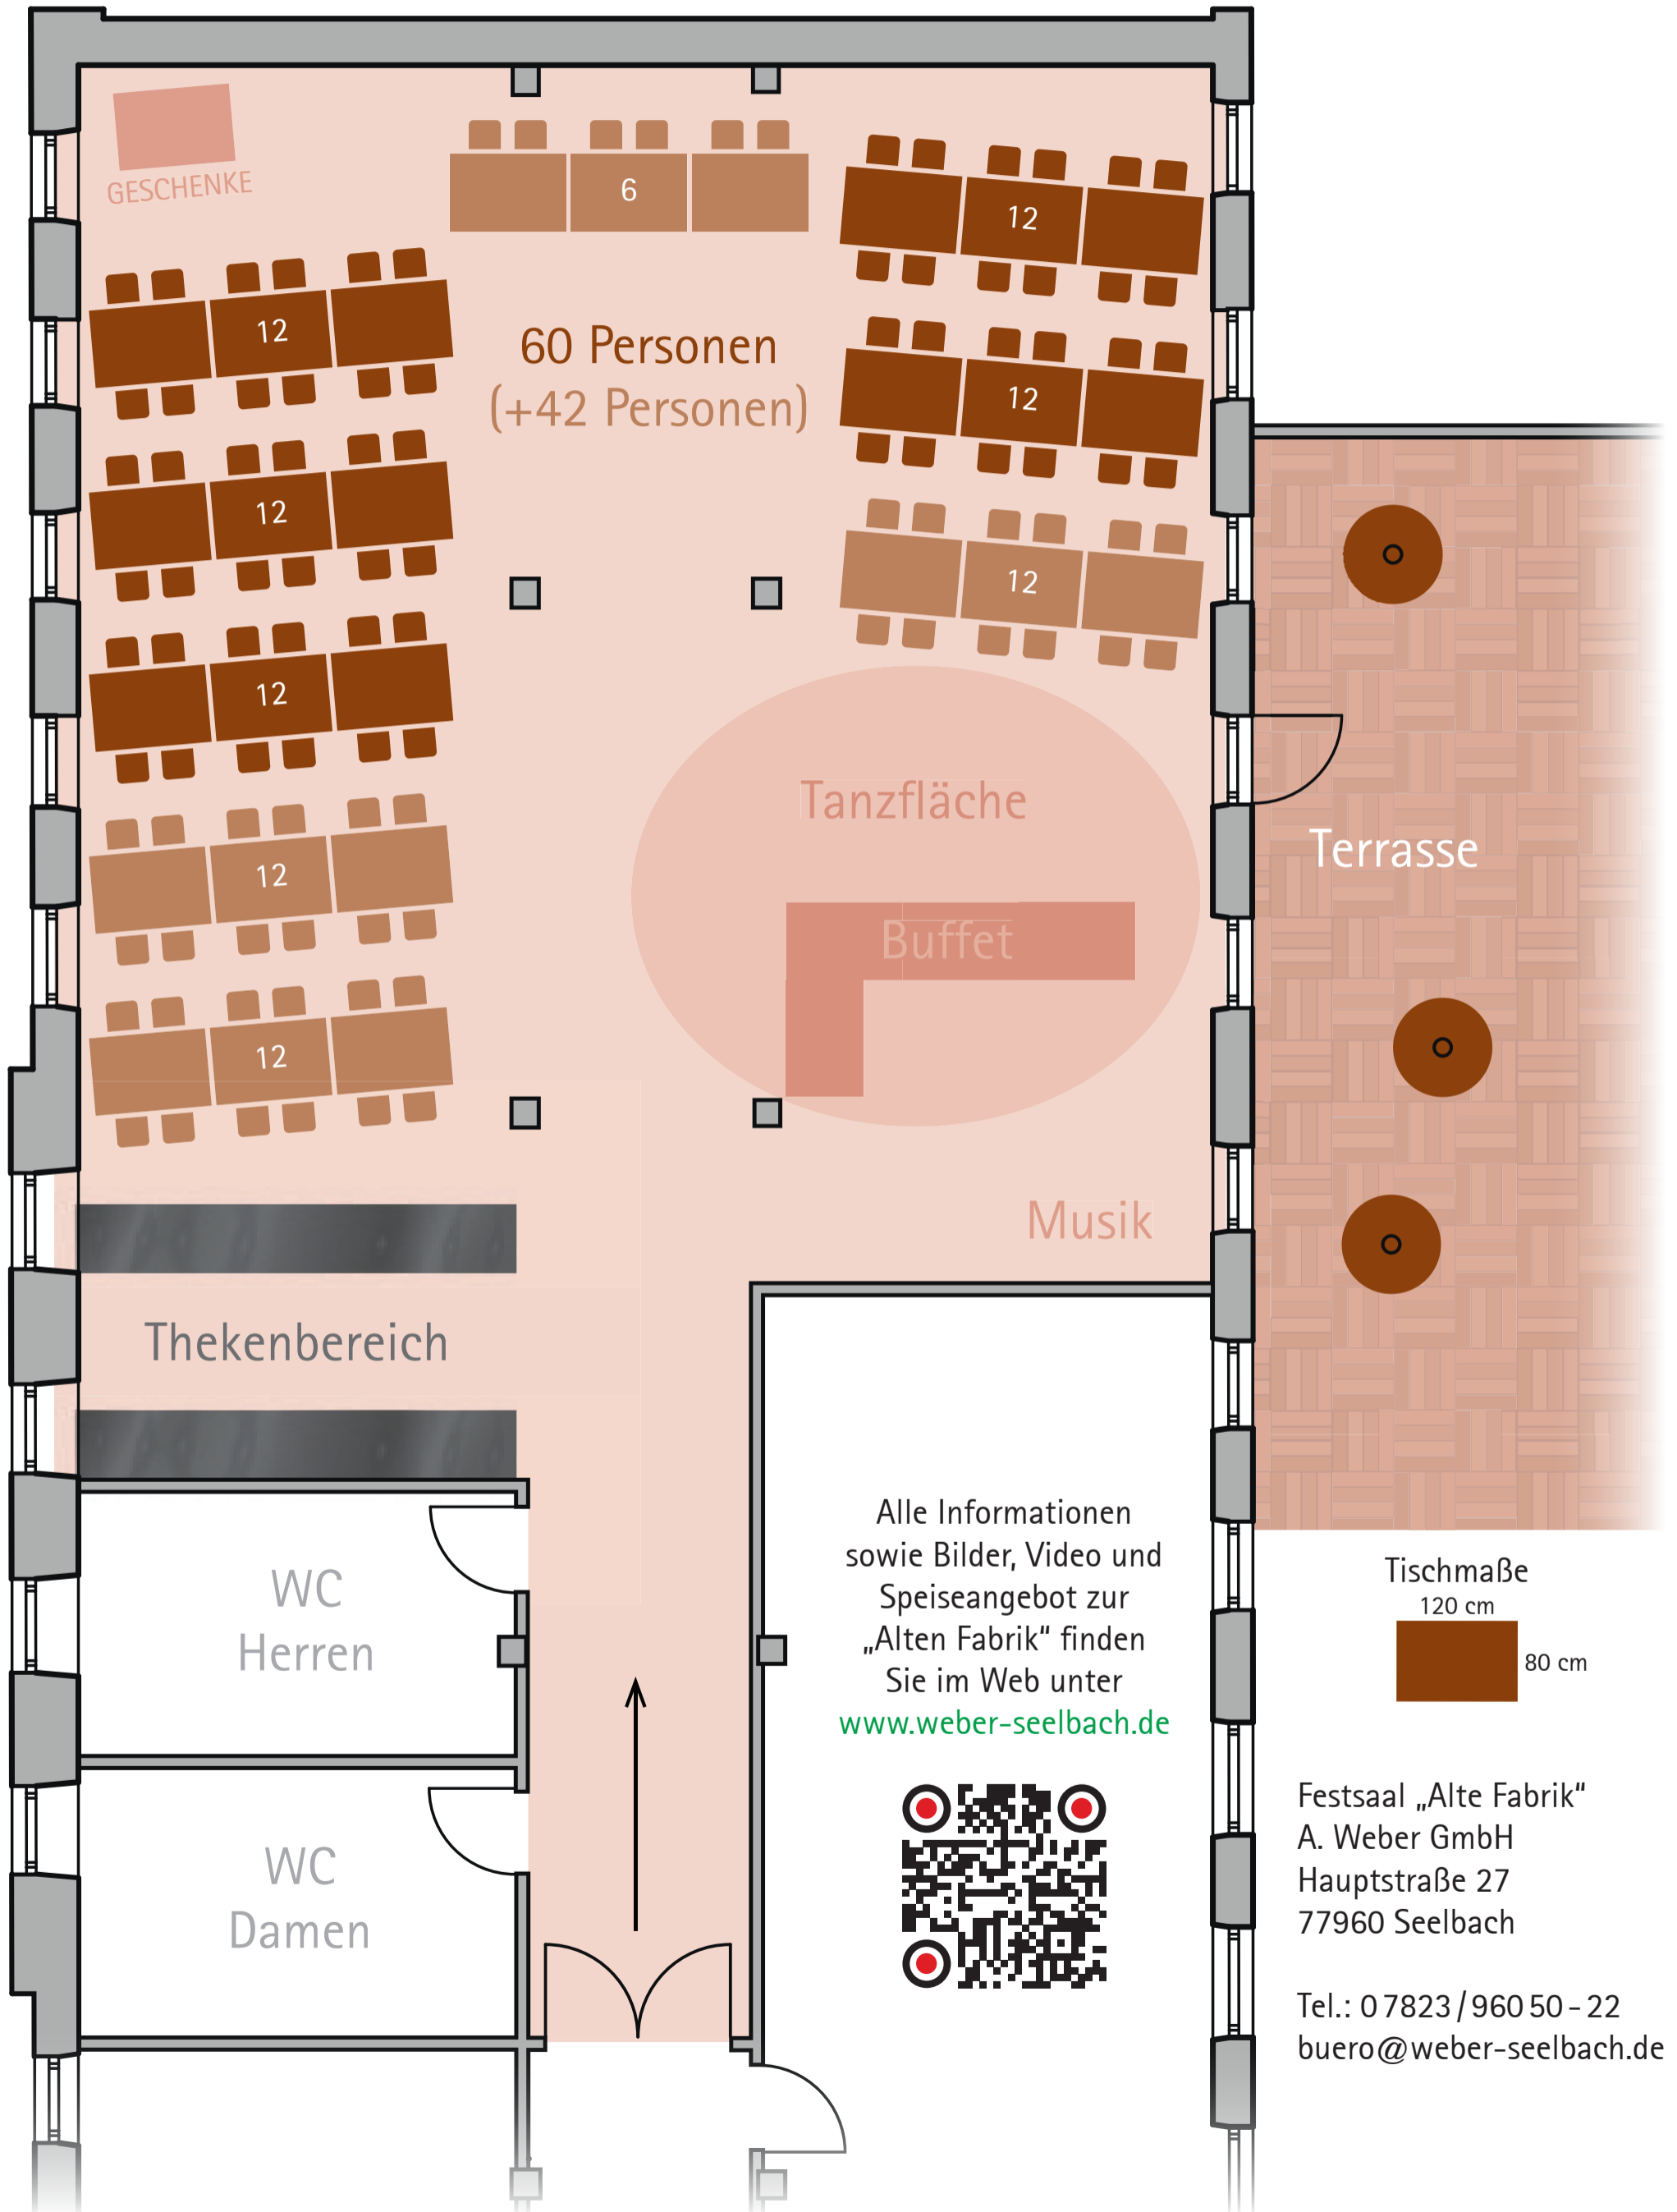

Bestuhlungsplan

60 bis 102 Personen

60 Personen
(+42 Personen)

Tanzfläche

Buffet

Musik

Terrasse

Thekenbereich

WC
Herren

WC
Damen

Alle Informationen
sowie Bilder, Video und
Speiseangebot zur
„Alten Fabrik“ finden
Sie im Web unter
www.weber-seelbach.de

Tischmaße
120 cm

Festsaal „Alte Fabrik“
A. Weber GmbH
Hauptstraße 27
77960 Seelbach

Tel.: 07823/960 50 - 22
buero@weber-seelbach.de

Bestuhlungsplan

96 bis 106 Personen

Raum zum Feiern

Tischmaße
120 cm
80 cm

Festsaal „Alte Fabrik“
A. Weber GmbH
Hauptstraße 27
77960 Seelbach
Tel.: 07823/960 50 - 22
buero@weber-seelbach.de

Bestuhlungsplan

54 bis 60 Personen

Bestuhlungsplan

ca. 40 Personen (Partystellung)