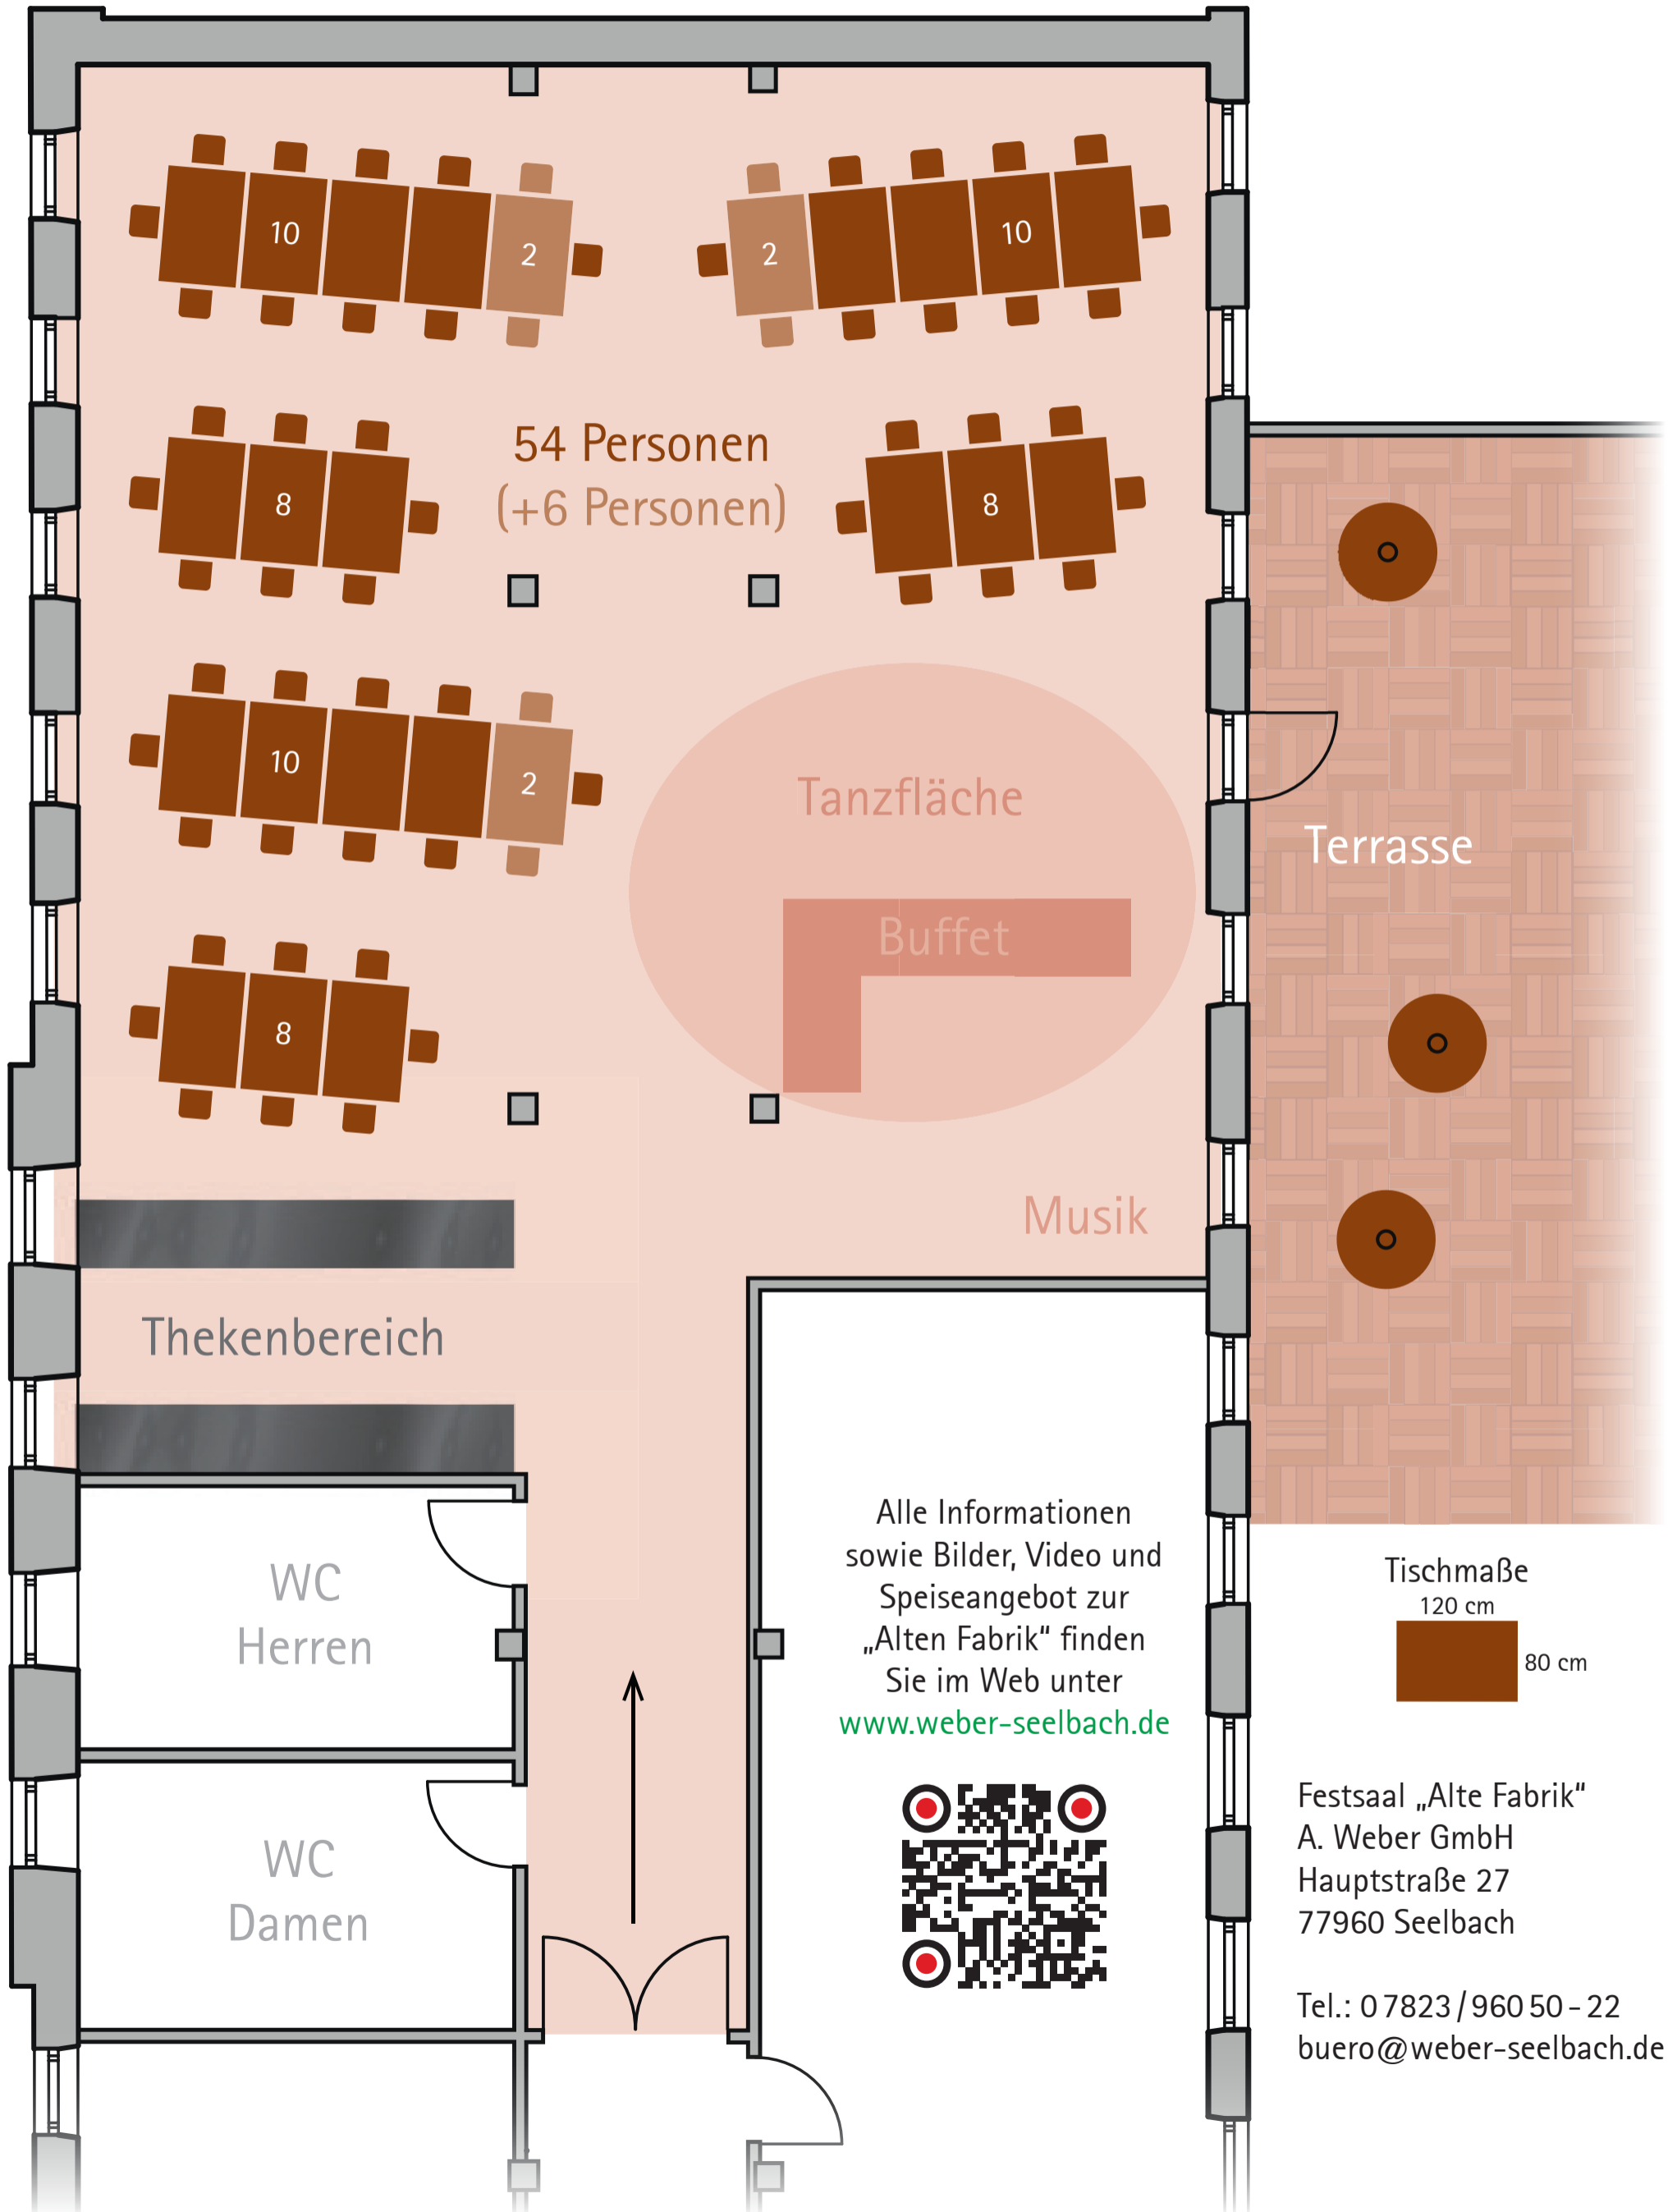

Bestuhlungsplan

60 bis 102 Personen

60 Personen
(+42 Personen)

Tanzfläche

Buffet

Musik

Terrasse

Thekenbereich

WC
Herren

WC
Damen

Alle Informationen
sowie Bilder, Video und
Speiseangebot zur
„Alten Fabrik“ finden
Sie im Web unter
www.weber-seelbach.de

Tischmaße
120 cm

Festsaal „Alte Fabrik“
A. Weber GmbH
Hauptstraße 27
77960 Seelbach

Tel.: 07823/960 50 - 22
buero@weber-seelbach.de

Bestuhlungsplan

96 bis 106 Personen

Raum zum Feiern

Tischmaße
120 cm
80 cm

Festsaal „Alte Fabrik“
A. Weber GmbH
Hauptstraße 27
77960 Seelbach
Tel.: 07823/960 50 - 22
buero@weber-seelbach.de

Bestuhlungsplan

54 bis 60 Personen

Bestuhlungsplan

ca. 40 Personen (Partystellung)