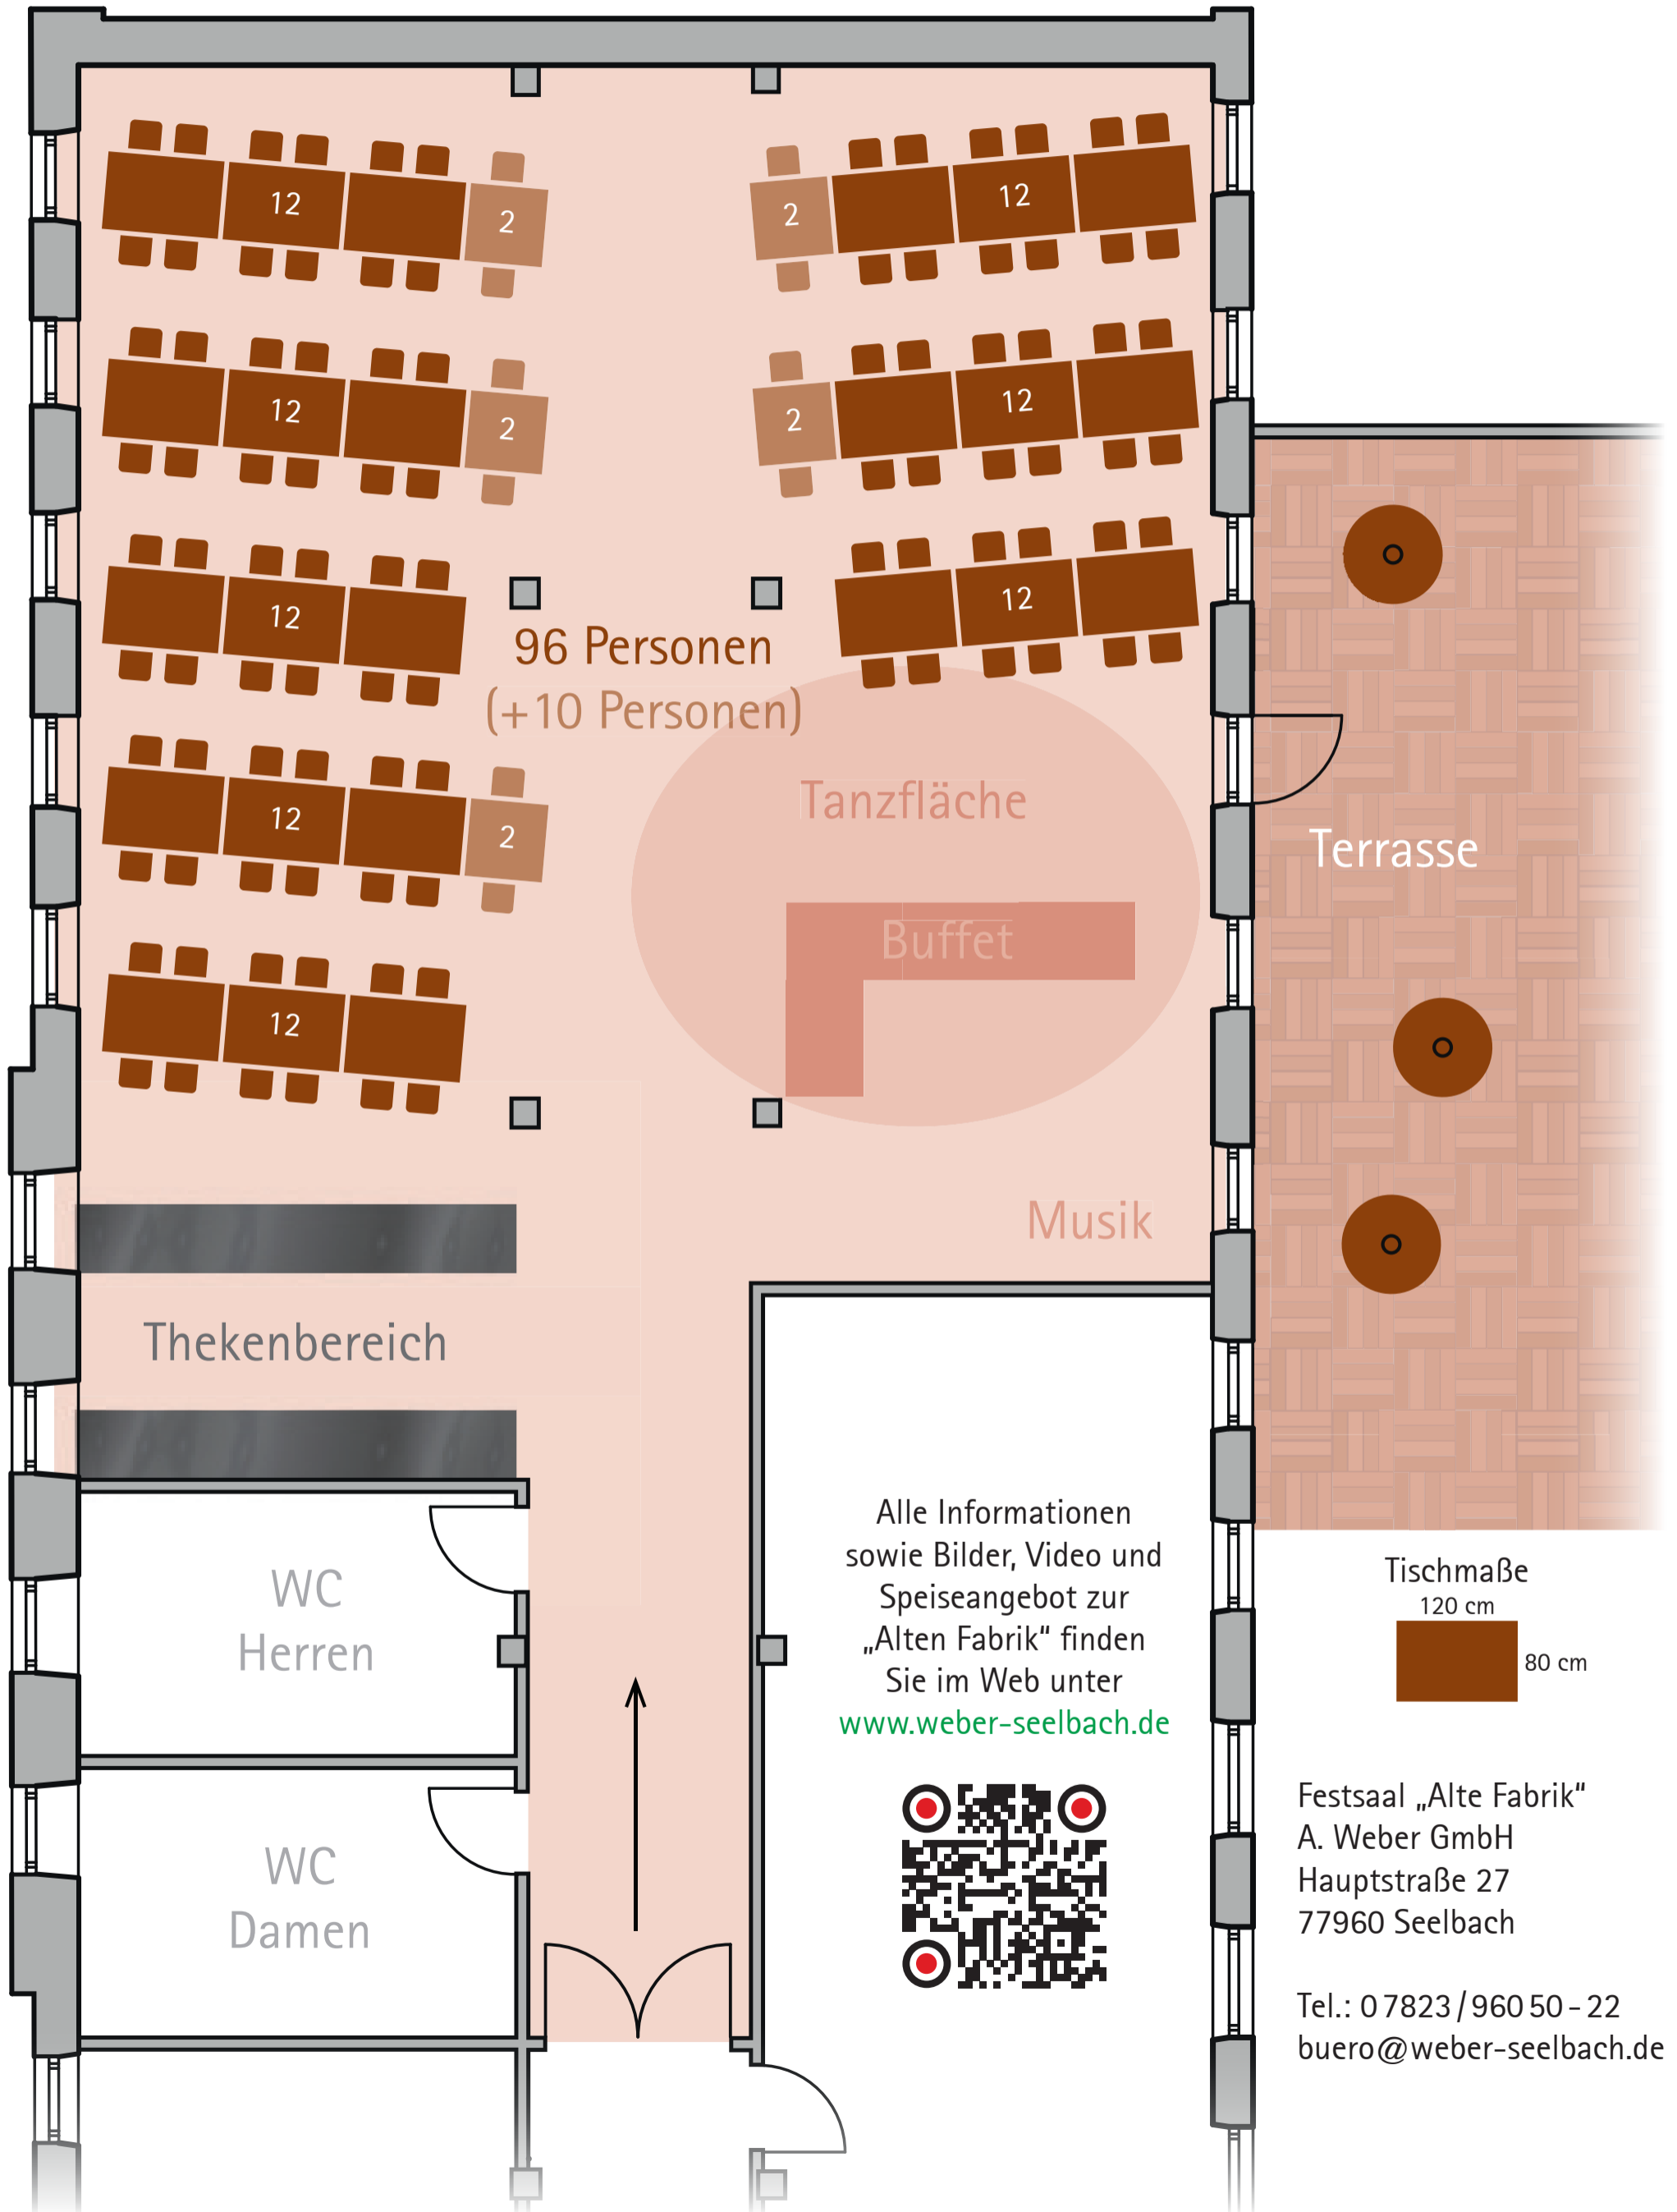

Bestuhlungsplan

60 bis 102 Personen

60 Personen
(+42 Personen)

Tanzfläche

Buffet

Musik

Terrasse

Thekenbereich

WC
Herren

WC
Damen

Alle Informationen
sowie Bilder, Video und
Speiseangebot zur
„Alten Fabrik“ finden
Sie im Web unter
www.weber-seelbach.de

Tischmaße
120 cm

Festsaal „Alte Fabrik“
A. Weber GmbH
Hauptstraße 27
77960 Seelbach

Tel.: 07823/960 50 - 22
buero@weber-seelbach.de

Bestuhlungsplan

96 bis 106 Personen

Raum zum Feiern

Tischmaße
120 cm
80 cm

Festsaal „Alte Fabrik“
A. Weber GmbH
Hauptstraße 27
77960 Seelbach
Tel.: 07823/960 50 - 22
buero@weber-seelbach.de

Bestuhlungsplan

54 bis 60 Personen

Bestuhlungsplan

ca. 40 Personen (Partystellung)